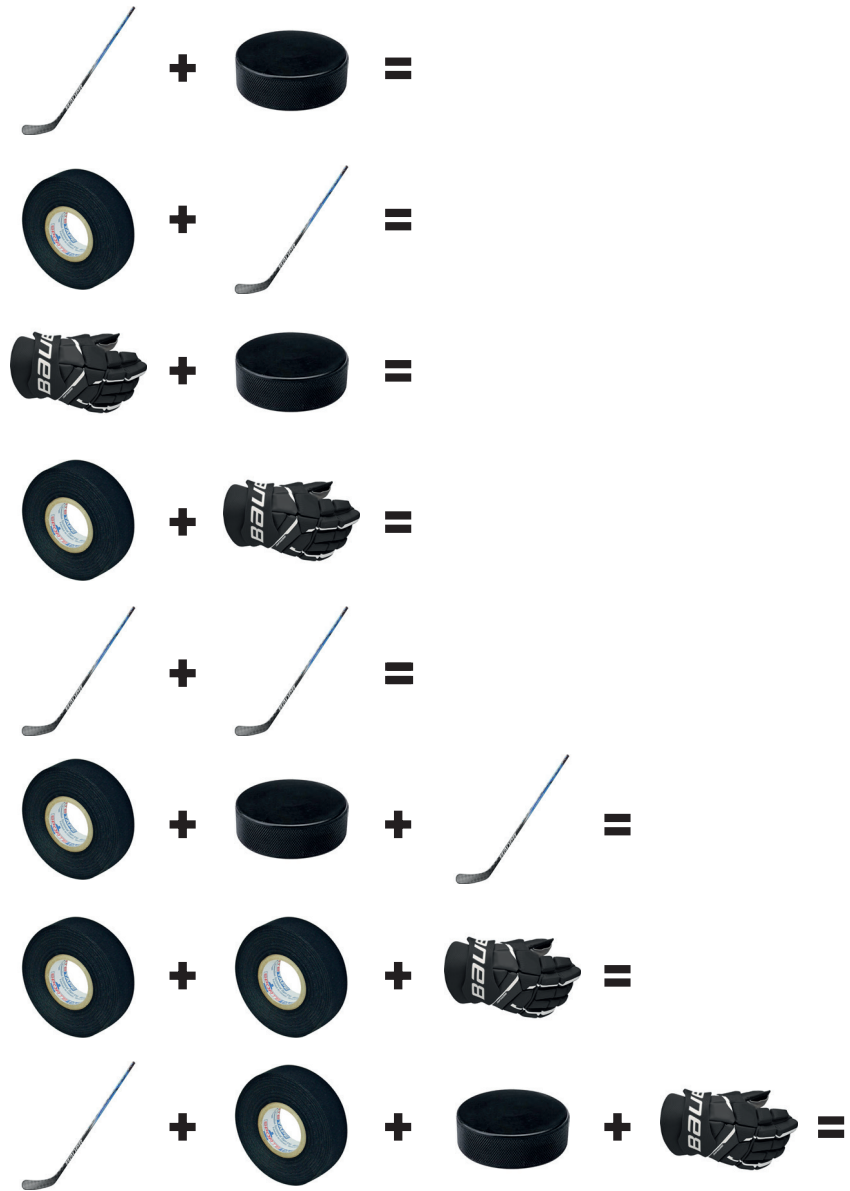

# Ishockeyshoppen

Gå på opdagelse i ishockeyshoppen,  
og regn beløbet ud på indkøbene.

**Handsker  
35 kr.**

**Ishockeystav  
50 kr.**

**Puck  
10 kr.**

**Tape  
25 kr.**

100 kr.

50 kr.

35 kr.

25 kr.

-

=

-

=

-

=