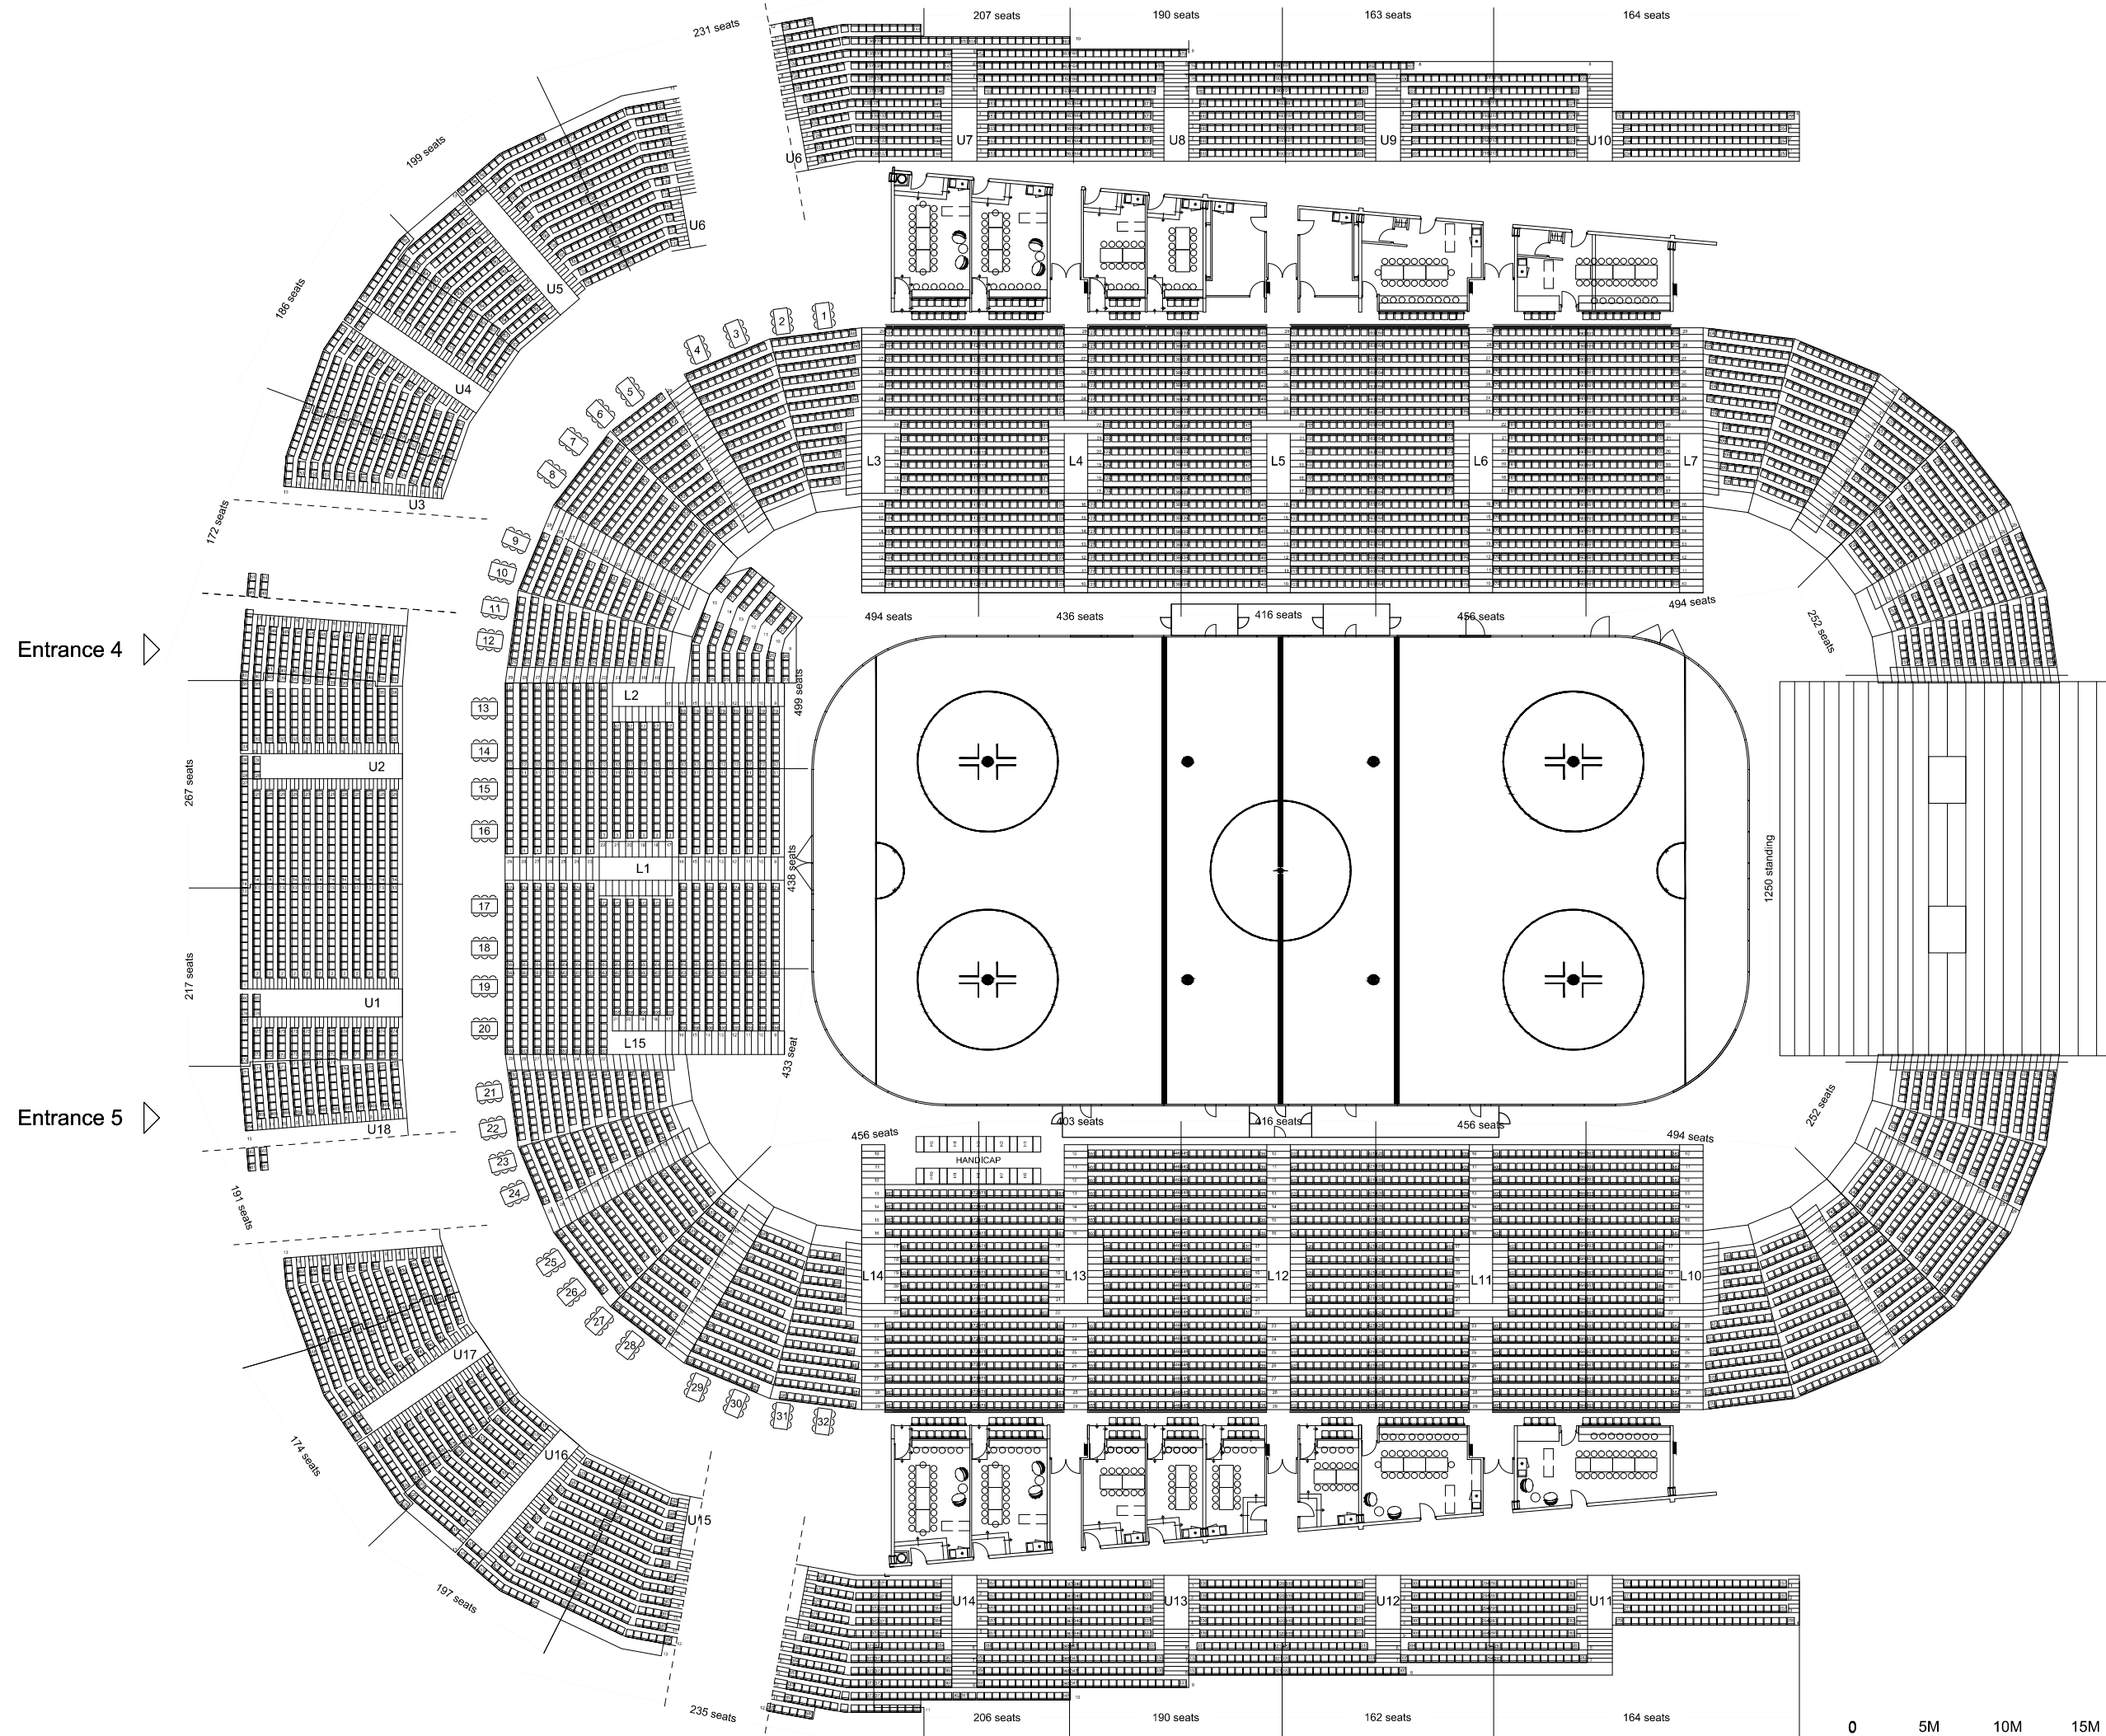

JYSKE BANK BOXEN
UDVENDIGE MÅL

Målforshold : 1 : 1000
Revideret : 26.10.17
Tegn. af : PWT

AUDIENCE (LEVEL 0-2):	
-SEATS:	6.395
-STANDING	1.250
-SEATS, HANDICAP:	10
AUDIENCE (LEVEL 3-4):	
-SEATS:	3.515
SEATS, BALCONY ROOMS:	238
SEATS, BALCONY TABLES:	192
AUDIENCE IN TOTAL:	11.600

PLAN FOR TICKET SALE
 VM ISHOCKEY 2025
 SCALE: 1:400
 REV.D. 03.05.24